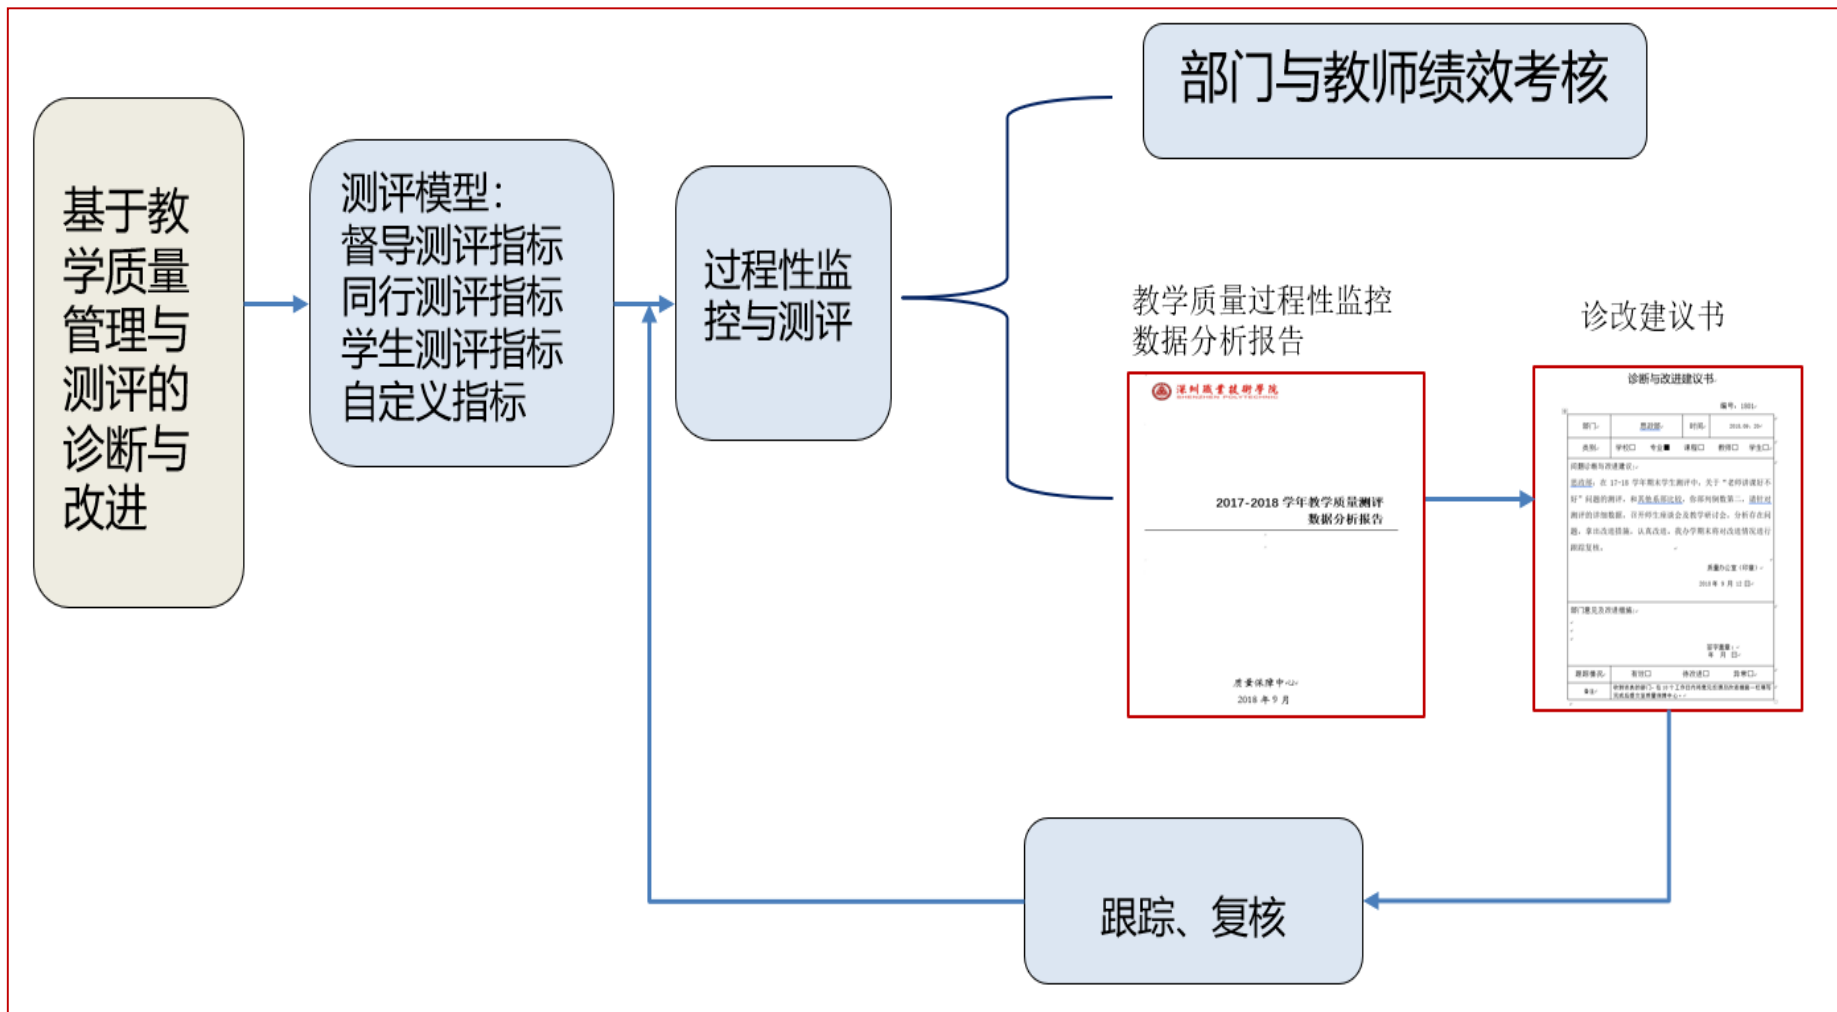

高校教学质量评价的方法与应用

深圳职业技术学院

质量保障中心

张喜生

二零一九年六月 * 上海嘉定

深圳职业技术学院
SHENZHEN POLYTECHNIC

提 纲

- 一、简介
- 二、测评模型定制演示
- 三、测评数据采集与反馈演示
- 四、数据报表演示
- 五、数据分析演示

一、简介

教学过程的质量管理形成闭环！

深圳职业技术学院
SHENZHEN POLYTECHNIC

高校教学综合测评与分析系统

灵活的测评模型定义（指标、权重）

便捷的督导、同行、学生测评数据采集与反馈

强大的数据处理与报表功能

强大的分析功能

深圳职业技术学院
SHENZHEN POLYTECHNIC

软件功能架构：

高校教学质量综合测评与诊断分析平台

教学质量综合测评
与诊断分析系统

教师自测自诊断系
统

缺陷改进
管理系统

“学生-教师-督导”
PDCA反馈交流系统

学校信息员内部质
量反馈与跟踪系统