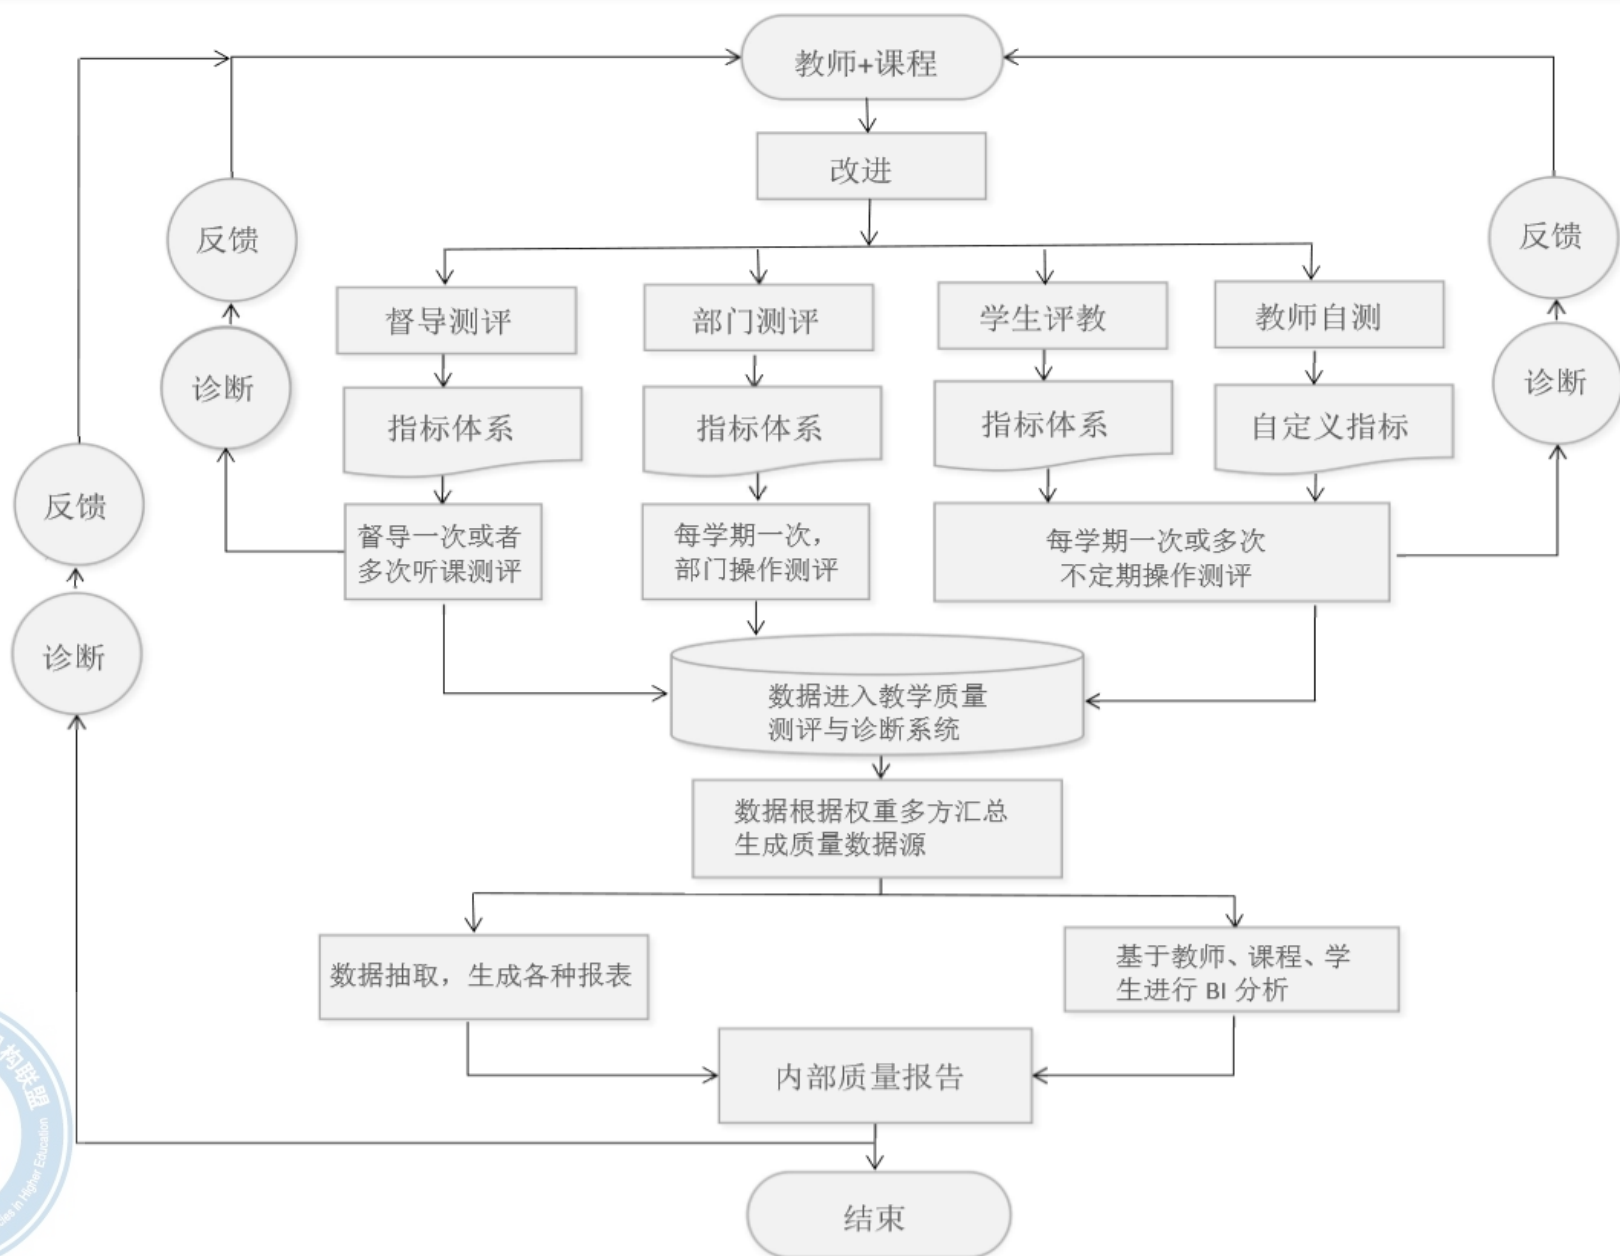

高校教学质量评价的方法与应用

深圳职业技术学院

质量保障中心

张喜生

二零一九年六月 * 上海嘉定

深圳职业技术学院
SHENZHEN POLYTECHNIC

提 纲

- 一、简介
- 二、测评模型定制演示
- 三、测评数据采集与反馈演示
- 四、数据报表演示
- 五、数据分析演示

一、简介

教学过程的质量管理形成闭环！

深圳职业技术学院
SHENZHEN POLYTECHNIC

高校教学综合测评与分析系统

灵活的测评模型定义（指标、权重）

便捷的督导、同行、学生测评数据采集与反馈

强大的数据处理与报表功能

强大的分析功能

深圳职业技术学院
SHENZHEN POLYTECHNIC

软件功能架构：

高校教学质量综合测评与诊断分析平台

教学质量综合测评
与诊断分析系统

教师自测自诊断系
统

缺陷改进
管理系统

“学生-教师-督导”
PDCA反馈交流系统

学校信息员内部质
量反馈与跟踪系统