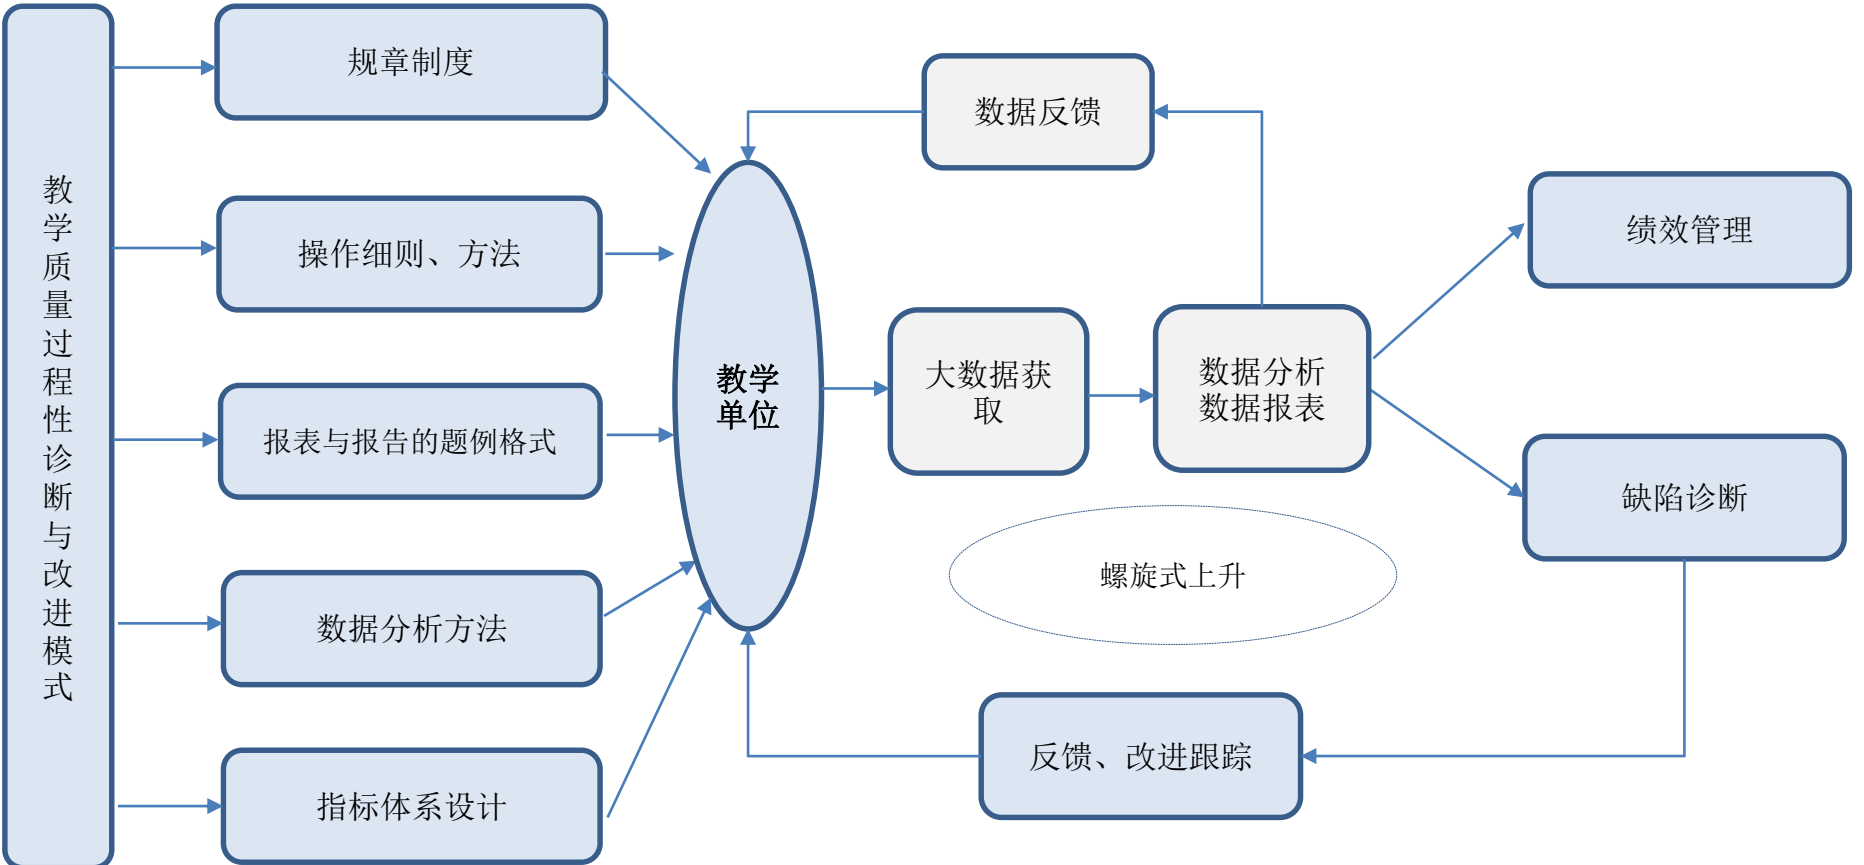

一、简介

教学过程的质量管理形成闭环！

深圳职业技术学院
SHENZHEN POLYTECHNIC

高校教学综合测评与分析系统

灵活的测评模型定义（指标、权重）

便捷的督导、同行、学生测评数据采集与反馈

强大的数据处理与报表功能

强大的分析功能

深圳职业技术学院
SHENZHEN POLYTECHNIC

软件功能架构：

高校教学质量综合测评与诊断分析平台

教学质量综合测评
与诊断分析系统

教师自测自诊断系
统

缺陷改进
管理系统

“学生-教师-督导”
PDCA反馈交流系统

学校信息员内部质
量反馈与跟踪系统